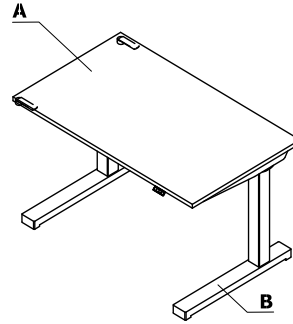

Coloris - Compact drive

Matériau	Couleurs	Bureaux															
		A - Plateau	B - Piétement														
Mélaminé	26 - aluminium satiné	✓*															
	31 - chêne canadien	✓															
	39 - bouleau clair	✓															
	64 - cacao	✓															
	67 - blanc pastel	✓*															
	106 - noyer	✓															
	154 - anthracite	✓*															
	08 - noir	✓*															
	167 - chêne gris	✓															
	168 - chêne naturel	✓															
	169 - chêne miel	✓															
	170 - acacia	✓															
	171 - noyer foncé	✓															
Métal	M009 - aluminium semi-mat RAL 9006		✓														
	M015 - blanc semi-mat RAL 9010		✓														
	M115 - noir semi-mat RAL 9005		✓														
	M154 - anthracite semi-mat RAL 7043		✓														